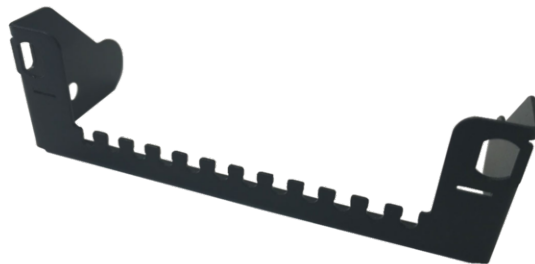

tDF[®] - LWL Flexschlauch Halter 3HE 12fach für 6,4mm

tDF[®] - tde Distribution Frame (ODF)

tDF[®] ist eine modulare Central-Office-Lösung mit höchster Packungsdichte. Auf 46 Höheneinheiten lassen sich bis zu 4032 Fasern mit LC terminieren. Bei der Entwicklung hat die tde vor allem auf die benutzerfreundliche Montage geachtet. So sind die patentierten Baugruppen komplett von vorne bestückbar. Eine 19-Zoll-Baugruppe belegt drei Höheneinheiten und ist mit zwölf Spleißmodulen bestückbar. Pro Baugruppe lassen sich bis zu 288 Fasern mit LC terminieren. Die Spleiße werden dabei in Standard-Spleißkassetten abgelegt. Einzigartig ist das im Spleißmodul integrierte Bündelader-Überlängenmanagement, bei dem gegenüber herkömmlichen Lösungen eine zusätzliche Höheneinheit für das Überlängenfach gespart wird. Die Stammkabel werden bis seitlich an die Baugruppe herangeführt und dort aufgeteilt. Daraus ergeben sich sehr kurze Absetzlängen für die Stammkabel. Aufgrund der tML[®] Kompatibilität lassen sich auch MPO/MTP[®] Module in derselben Baugruppe bestücken. Durch seinen modularen Aufbau bietet das tDF-Racksystem höchste Flexibilität und lässt sich kundenspezifisch komplett vorkonfiguriert bestellen.

info@tde.de | www.tde.de

tDF[®] - LWL Flexschlauch Halter 3HE 12fach für 6,4mm

Technische Daten

Typ	Flexschlauch Halter 12fach für 6.4mm für tDF [®] Baugruppe
Abmessungen	50 x 133.35 x 42mm (L x B x H)
Montage	vertikal im Schrank mittels zwei Schrauben
Farbe	schwarz
	QS-Managementsystem nach ISO 9001, ISO 14001 und TL 9000