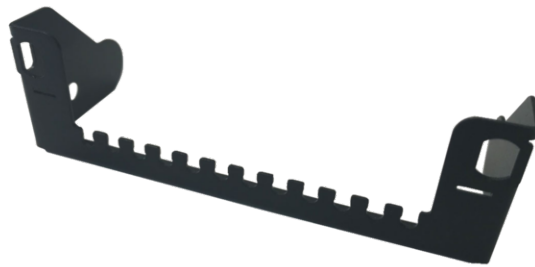

tDF[®] - LWL Flexschlauch Halter 3HE 24fach für 5,0mm

tDF[®] - tde Distribution Frame (ODF)

tDF[®] ist eine modulare Central-Office-Lösung mit höchster Packungsdichte. Auf 46 Höheneinheiten lassen sich bis zu 4032 Fasern mit LC terminieren. Bei der Entwicklung hat die tde vor allem auf die benutzerfreundliche Montage geachtet. So sind die patentierten Baugruppen komplett von vorne bestückbar. Eine 19-Zoll-Baugruppe belegt drei Höheneinheiten und ist mit zwölf Spleißmodulen bestückbar. Pro Baugruppe lassen sich bis zu 288 Fasern mit LC terminieren. Die Spleiße werden dabei in Standard-Spleißkassetten abgelegt. Einzigartig ist das im Spleißmodul integrierte Bündelader-Überlängenmanagement, bei dem gegenüber herkömmlichen Lösungen eine zusätzliche Höheneinheit für das Überlängenfach gespart wird. Die Stammkabel werden bis seitlich an die Baugruppe herangeführt und dort aufgeteilt. Daraus ergeben sich sehr kurze Absetzlängen für die Stammkabel. Aufgrund der tML[®] Kompatibilität lassen sich auch MPO/MTP[®] Module in derselben Baugruppe bestücken. Durch seinen modularen Aufbau bietet das tDF-Racksystem höchste Flexibilität und lässt sich kundenspezifisch komplett vorkonfiguriert bestellen.

info@tde.de | www.tde.de

tDF[®] - LWL Flexschlauch Halter 3HE 24fach für 5,0mm

Technische Daten

Typ	Flexschlauch Halter 24fach für 5.0mm für tDF [®] Baugruppe
Abmessungen	50 x 133.35 x 42mm (L x B x H)
Montage	vertikal im Schrank mittels zwei Schrauben
Farbe	schwarz
	QS-Managementsystem nach ISO 9001, ISO 14001 und TL 9000